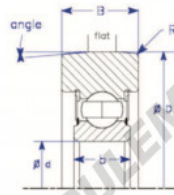

Roulement de guidage MG311-CH-1-ENDURO - MG311-CH-1-ENDURO

<https://www.123roulement.com/roulement-palier/roulement-bille/guidage/mg311-ch-1-enduro>

Part Number	Style	Inner Diameter, d	Outer Diameter, D	Inner Ring Width, b	Outer Ring Width, B	Radius, R	Dynamic Capacity	Static Capacity
MG 311 CH.1	IX-a Symmetrical design, conrad	55.000 mm	119.60 mm	25 mm	34.000 mm	7.000 mm	41,020 kN	30,870 kN

CARACTÉRISTIQUES PRODUIT

Marque	ENDURO
N° Ean13	3616060582195
Diam. intérieur	55 mm
Diam. extérieur	119.6 mm
Épaisseur	34 mm
Poids	1475 g
Charge dynamique	41.02 kN
Charge statique	30.87 kN
Conditionnement	1
Norme	Sans norme