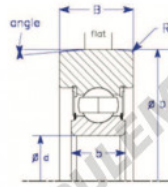

Roulement de guidage MG313-DDT-ENDURO - MG313-DDT-ENDURO

<https://www.123roulement.com/roulement-palier/roulement-bille/guidage/mg313-ddt-enduro>

A
Conrad
Style IX : Symetrical Design

Part Number	Style	Inner Diameter, d	Outer Diameter, D	Inner Ring Width, b	Outer Ring Width, B	Radius, R	Dynamic Capacity	Static Capacity
MG 313 DDT	IX-a Symetrical design, conrad	65.000 mm	183.50 mm	33 mm	45.000 mm	8.000 mm	93,000 kN	60,000 kN

CARACTÉRISTIQUES PRODUIT

Marque	ENDURO
N° Ean13	3616060582232
Diam. intérieur	65 mm
Diam. intérieur	2.559" inch
Diam. extérieur	183.5 mm
Diam. extérieur	7.224" inch
Epaisseur	45 mm
Epaisseur	1.772" inch
Charge dynamique	93 kN
Charge statique	60 kN
Conditionnement	1