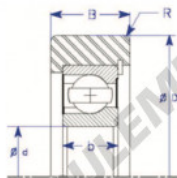

Roulement de guidage MG309-DDXA-ENDURO - MG309-DDXA-ENDURO

<https://www.123roulement.com/roulement-palier/roulement-bille/guidage/mg309-ddxa-enduro>

B
Max-Type

Part Number	Style	Inner Diameter, d	Outer Diameter, D	Inner Ring Width, b	Outer Ring Width, B	Radius, R	Dynamic Capacity	Static Capacity
MG 309 DDXA	IX-b Max type insert bearing	45.000 mm	127.00 mm	25 mm	35.800 mm	2.000 mm	61,770 kN	51,530 kN

CARACTÉRISTIQUES PRODUIT

Marque	ENDURO
N° Ean13	3616060582287
Diam. intérieur	45 mm
Diam. extérieur	127 mm
Épaisseur	35.8 mm
Charge dynamique	61.77 kN
Charge statique	51.53 kN
Conditionnement	1

contact@123roulement.com