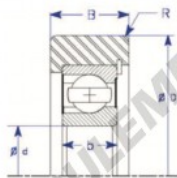

Roulement de guidage MG211-FFY-ENDURO - MG211-FFY-ENDURO

<https://www.123roulement.com/roulement-palier/roulement-bille/guidage/mg211-ffy-enduro>

B
Max-Type

| Part Number | Style | Inner Diameter, d | Outer Diameter, D | Inner Ring Width, b | Outer Ring Width, B | Radius, R | Dynamic Capacity | Static Capacity |
|-------------|------------------------------|-------------------|-------------------|---------------------|---------------------|-----------|------------------|-----------------|
| MG 211.FFY | IK-b Max Type insert bearing | 55.000 mm | 126.70 mm | 21 mm | 31.000 mm | chamfer | 48,200 kN | 44,000 kN |

CARACTÉRISTIQUES PRODUIT

| | |
|------------------|---------------|
| Marque | ENDURO |
| N° Ean13 | 3616060582294 |
| Diam. intérieur | 55 mm |
| Diam. extérieur | 126.7 mm |
| Épaisseur | 31 mm |
| Charge dynamique | 48.2 kN |
| Charge statique | 44 kN |
| Conditionnement | 1 |