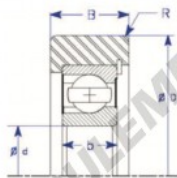

## Roulement de guidage MG211-FFY-ENDURO - MG211-FFY-ENDURO

<https://www.123roulement.com/roulement-palier/roulement-bille/guidage/mg211-ffy-enduro>

**B**  
Max-Type

Part Number	Style	Inner Diameter, d	Outer Diameter, D	Inner Ring Width, b	Outer Ring Width, B	Radius, R	Dynamic Capacity	Static Capacity
MG 211.FFY	IK-b Max Type Insert bearing	55.000 mm	126.70 mm	21 mm	31.000 mm	chamfer	48,200 kN	44,000 kN

### CARACTÉRISTIQUES PRODUIT

Marque	ENDURO
N° Ean13	3616060582294
Diam. intérieur	55 mm
Diam. extérieur	126.7 mm
Épaisseur	31 mm
Charge dynamique	48.2 kN
Charge statique	44 kN
Conditionnement	1

[contact@123roulement.com](mailto:contact@123roulement.com)