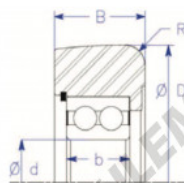

Roulement de guidage MG5208-VFFP-ENDURO - MG5208-VFFP-ENDURO

<https://www.123roulement.com/roulement-palier/roulement-bille/guidage/mg5208-vffp-enduro>

B
Radius

Style X : Double Row Ball Bearing

Part Number	Style	Inner Diameter, d	Outer Diameter, D	Inner Ring Width, b	Outer Ring Width, B	Radius, R	Dynamic Capacity	Static Capacity
MG 5208 VFFP	X-b relieved corner	40.000 mm	126.75 mm	30.16 mm	42.900 mm	8.500 mm	62,120 kN	55,530 kN

CARACTÉRISTIQUES PRODUIT

Marque	ENDURO
N° Ean13	3616060582331
Diam. intérieur	40 mm
Diam. extérieur	126.75 mm
Épaisseur	42.9 mm
Charge dynamique	62.12 kN
Charge statique	55.53 kN
Conditionnement	1

contact@123roulement.com