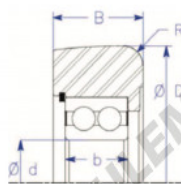

Roulement de guidage MG5208-VFFPA-ENDURO - MG5208-VFFPA-ENDURO

<https://www.123roulement.com/roulement-palier/roulement-bille/guidage/mg5208-vffpa-enduro>

B

Radius

Style X : Double Row Ball Bearing

Part Number	Style	Inner Diameter, d	Outer Diameter, D	Inner Ring Width, b	Outer Ring Width, B	Radius, R	Dynamic Capacity	Static Capacity
MG 5208 VFFPA	X-b reduced corner	40.000 mm	127.50 mm	30.16 mm	42.900 mm	8.500 mm	62,120 KN	55,530 KN

CARACTÉRISTIQUES PRODUIT

Marque	ENDURO
N° Ean13	3616060582355
Diam. intérieur	40 mm
Diam. extérieur	127.5 mm
Épaisseur	42.9 mm
Charge dynamique	62.12 kN
Charge statique	55.53 kN
Conditionnement	1

contact@123roulement.com

03 59 36 04 90

CRT4 de Lesquin 60 Rue Du Haut De Sainghin 59273 Fretin FRANCE