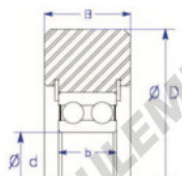

Roulement de guidage MG5212-VZZA-ENDURO - MG5212-VZZA-ENDURO

<https://www.123roulement.com/roulement-palier/roulement-bille/guidage/mg5212-vzza-enduro>

X-d: two snap rings
Style X: Double Flow Ball Bearing

Part Number	Style	Inner Diameter, d	Outer Diameter, D	Inner Ring Width, b	Outer Ring Width, B	Radius, R	Dynamic Capacity	Static Capacity
MG 5212 VZZA	X-d: two snap rings	60.000 mm	200.60 mm	36.5 mm	54.100 mm	chamfer	89,000 kN	97,900 kN

CARACTÉRISTIQUES PRODUIT

Marque	ENDURO
N° Ean13	3616060582447
Diam. intérieur	60 mm
Diam. extérieur	200.6 mm
Épaisseur	54.1 mm
Poids	1425 g
Charge dynamique	89 kN
Charge statique	97.9 kN
Conditionnement	1

contact@123roulement.com

03 59 36 04 90

CRT4 de Lesquin 60 Rue Du Haut De Sainghin 59273 Fretin FRANCE