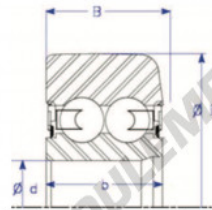

Roulement de guidage MG306-DDL-8-ENDURO - MG306-DDL-8-ENDURO

<https://www.123roulement.com/roulement-palier/roulement-bille/guidage/mg306-ddl-8-enduro>

X-e: compact one-piece design

Style X : Double Row Ball Bearing

Part Number	Style	Inner Diameter, d	Outer Diameter, D	Inner Ring Width, b	Outer Ring Width, B	Radius, R	Dynamic Capacity	Static Capacity
MG 306 DDL-8	X-e One piece	30,000 mm	75,90 mm	23,5 mm	24,000 mm	6,000 mm	21,000 kN	16,000 kN

CARACTÉRISTIQUES PRODUIT

Marque	ENDURO
N° Ean13	3616060582485
Diam. intérieur	30 mm
Diam. intérieur	1.181" inch
Diam. extérieur	75.9 mm
Diam. extérieur	2.988" inch
Epaisseur	24 mm
Epaisseur	0.945" inch
Charge dynamique	21 kN
Charge statique	16 kN
Conditionnement	1