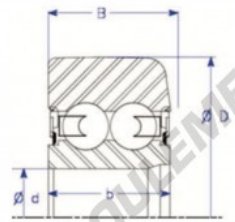

## Roulement de guidage MG309-DDL-1-ENDURO - MG309-DDL-1-ENDURO

<https://www.123roulement.com/roulement-palier/roulement-bille/guidage/mg309-ddl-1-enduro>

X-e: compact one-piece design

Style X : Double Row Ball Bearing

Part Number	Style	Inner Diameter, d	Outer Diameter, D	Inner Ring Width, b	Outer Ring Width, B	Radius, R	Dynamic Capacity	Static Capacity
MG 309 DDL-1	X-e One piece	45.000 mm	105.40 mm	33.63 mm	33.900 mm	5.300 mm	49,500 kN	38,900 kN

## CARACTÉRISTIQUES PRODUIT

Marque	ENDURO
N° Ean13	3616060582492
Diam. intérieur	45 mm
Diam. extérieur	105.4 mm
Épaisseur	33.9 mm
Charge dynamique	49.5 kN
Charge statique	38.9 kN
Conditionnement	1

[contact@123roulement.com](mailto:contact@123roulement.com)