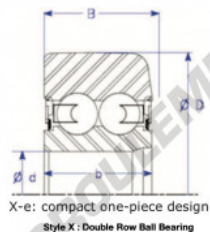

Roulement de guidage MG313-DDL-2-ENDURO - MG313-DDL-2-ENDURO

<https://www.123roulement.com/roulement-palier/roulement-bille/guidage/mg313-ddl-2-enduro>

Part Number	Style	Inner Diameter, d	Outer Diameter, D	Inner Ring Width, b	Outer Ring Width, B	Radius, R	Dynamic Capacity	Static Capacity
MG 313 DDL-2	X-e One-piece	65.000 mm	135.70 mm	34 mm	41.920 mm	6.000 mm	56,300 kN	57,600 kN

CARACTÉRISTIQUES PRODUIT

Marque	ENDURO
N° Ean13	3616060582546
Diam. intérieur	65 mm
Diam. extérieur	135.7 mm
Épaisseur	41.92 mm
Charge dynamique	56.3 kN
Charge statique	57.6 kN
Conditionnement	1

contact@123roulement.com