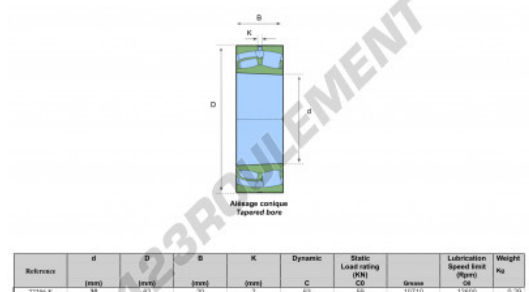

Roulement à rotules sur rouleaux 22206-K - 22206-K

<https://www.123roulement.com/roulement-palier/roulement-rouleaux/rotules/22206-k>

CARACTÉRISTIQUES PRODUIT

Marque	GEN
Diam. intérieur	30 mm
Diam. extérieur	62 mm
Epaisseur	20 mm
Charge dynamique	63 kN
Charge statique	59 kN
Conditionnement	1