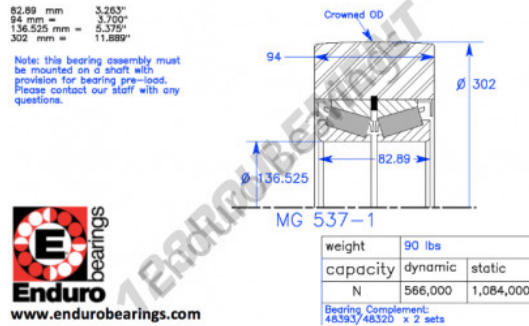

### CARACTÉRISTIQUES PRODUIT

Marque	ENDURO
N° Ean13	3616060582836
Diam. intérieur	136.525 mm
Diam. extérieur	302 mm
Epaisseur	94 mm
Charge dynamique	566 kN
Charge statique	1084 kN
Conditionnement	1

[contact@123roulement.com](mailto:contact@123roulement.com)