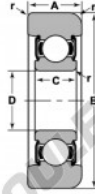

## Roulement de guidage MG-206-FFB-NTN - MG-206-FFB-NTN

<https://www.123roulement.com/roulement-palier/roulement-bille/guidage/mg-206-ffb-ntn>

STYLE 1

Bearing Number	Style	Bore D	Outside Diameter D	Inner Ring W2	Outer Ring W1	Radius R	Fillet r	Basic Load Ratings	
								Dynamic C	Static Co
MG-206-FFB		30.00	76.20	16.00	26.97	1.00	1.00	19490	11255

### CARACTÉRISTIQUES PRODUIT

Marque	NTN
N° Ean13	3616060585479
Diam. intérieur	30 mm
Diam. extérieur	76.2 mm
Épaisseur	26.97 mm
Charge dynamique	19490 kN
Charge statique	11255 kN
Conditionnement	1

[contact@123roulement.com](mailto:contact@123roulement.com)