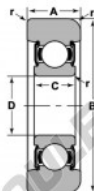

Roulement de guidage MG-305-DDE-NTN - MG-305-DDE-NTN

<https://www.123roulement.com/roulement-palier/roulement-bille/guidage/mg-305-dde-ntn>

STYLE 1

Bearing Number	Style	Bore Diameter D	Outside Diameter		Inner Ring W2	Outer Ring A	Radius R	Fit	Bore Lead Ratings	
			B	C					Dynamic C	Static Ca
MG-305-DDE		5.98	5.12	19.27	8.91	5.24	1.10	400	200	
		25.00	79.55	16.91	24.00	5.91	2.40	2000	1100	

CARACTÉRISTIQUES PRODUIT

Marque	NTN
N° Ean13	3616060585509
Diam. intérieur	25 mm
Diam. extérieur	79.55 mm
Épaisseur	24 mm
Charge dynamique	20.51 kN
Charge statique	11.12 kN
Conditionnement	1

contact@123roulement.com