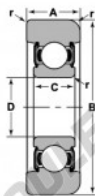

## Roulement de guidage MG-306-DDB-NTN - MG-306-DDB-NTN

<https://www.123roulement.com/roulement-palier/roulement-bille/guidage/mg-306-ddb-ntn>

STYLE 1

Bearing Number	Style	Bore D	Outer Diameter D	Inner Ring Width B	Outer Ring Width B	Radius R	Fillet r	Basic Load Ratings	
								Dynamic C	Static Co
MG-306-DDB	1	30.00	82.55	19.05	26.97	6.34	1.02	26600	14900

### CARACTÉRISTIQUES PRODUIT

Marque	NTN
N° Ean13	3616060585530
Diam. intérieur	30 mm
Diam. intérieur	1.181" inch
Diam. extérieur	82.55 mm
Diam. extérieur	3 1/4" inch
Epaisseur	26.97 mm
Epaisseur	1.062" inch
Charge dynamique	26.6 kN
Charge statique	14.9 kN
Conditionnement	1