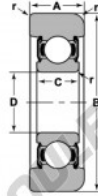

Roulement de guidage MG-306-FFB-NTN - MG-306-FFB-NTN

<https://www.123roulement.com/roulement-palier/roulement-bille/guidage/mg-306-ffb-ntn>

STYLE 1

Bearing Number	Style	Bore Diameter	Outer Diameter	Inner Ring W2	Outer Ring A	Radius R	Fillet r	Basic Load Ratings	
								Dynamic C	Static Co
MG-306-FFB	1	1.181	3.191	0.71	1.06	0.04	0.04	26600	14900
		30.06	82.05	18.00	26.97	6.71	1.02	26600	14900

CARACTÉRISTIQUES PRODUIT

Marque	NTN
N° Ean13	3616060585554
Diam. intérieur	30 mm
Diam. extérieur	82.55 mm
Épaisseur	26.97 mm
Charge dynamique	26600 kN
Charge statique	14900 kN
Conditionnement	1

contact@123roulement.com