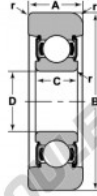

Roulement de guidage MG-307-FFH-NTN - MG-307-FFH-NTN

<https://www.123roulement.com/roulement-palier/roulement-bille/guidage/mg-307-ffh-ntn>

STYLE 1

Bearing Number	Style	Bore		Outer Diameter	Inner Ring W2	Outer Ring A	Radius R	Fillet R	Static Load Ratings							
		D	B						C	Ca						
MG-307-FFH	1	INCHES														
		1.38	3.99	0.87	1.13	0.57	0.08	7490	4300							
									MM							
									35.00	101.35	21.90	28.58	0.46	1.52	33300	19130

CARACTÉRISTIQUES PRODUIT

Marque	NTN
N° Ean13	3616060585585
Diam. intérieur	35 mm
Diam. intérieur	1.378" inch
Diam. extérieur	101.35 mm
Diam. extérieur	3.99" inch
Epaisseur	28.58 mm
Epaisseur	1 1/8" inch
Charge dynamique	33.33 kN
Charge statique	19.13 kN
Conditionnement	1