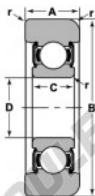

## Roulement de guidage MG-308-FFE-NTN - MG-308-FFE-NTN

<https://www.123roulement.com/roulement-palier/roulement-bille/guidage/mg-308-ffe-ntn>

STYLE 1

Bearing Number	Style	Bore D	Outside Diameter		Inner Ring W2	Outer Ring A	Radius R	Fillet r	Basic Load Ratings	
			D	B					Dynamic C	Static Co
MG-308-FFE	1	1.87	4.90	0.91	1.11	0.25	0.06	9175	9490	
		48.00	114.20	23.00	28.19	6.29	1.62	48000	24000	

## CARACTÉRISTIQUES PRODUIT

Marque	NTN
N° Ean13	3616060585660
Diam. intérieur	40 mm
Diam. extérieur	114.2 mm
Épaisseur	28.19 mm
Charge dynamique	40.8 kN
Charge statique	24.03 kN
Conditionnement	1

[contact@123roulement.com](mailto:contact@123roulement.com)