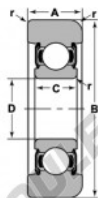

Roulement de guidage MG-308-FFH-NTN - MG-308-FFH-NTN

<https://www.123roulement.com/roulement-palier/roulement-bille/guidage/mg-308-ffh-ntn>

STYLE 1

Bearing Number	Style	Bore D	Outside Diameter		Inner Ring		Outer Ring		Radius R	Fit	Basic Load Ratings	
			D	B	A	R	C	Ca				
MG-308-FFH	1	1.97	4.08	0.91	1.13	0.25	0.08	0.175	0.08	8175	5400	
		49.99	103.98	23.00	28.98	6.30	1.92	4.425	2.03	20500	13000	

CARACTÉRISTIQUES PRODUIT

Marque	NTN
N° Ean13	3616060585677
Diam. intérieur	40 mm
Diam. extérieur	101.6 mm
Épaisseur	28.58 mm
Charge dynamique	40.8 kN
Charge statique	24.03 kN
Conditionnement	1

contact@123roulement.com