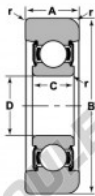

## Roulement de guidage MG-311-FF-NTN - MG-311-FF-NTN

<https://www.123roulement.com/roulement-palier/roulement-bille/guidage/mg-311-ff-ntn>

STYLE 1

Bearing Number	Style	Bore Z	Outside Diameter D	Inner Ring W2	Outer Ring W1	Radius R	Fillet r	Basic Load Ratings	
								Dynamic C	Static Co
MG-311-FF	1	3.17	6.47	1.14	1.80	0.44	0.04	1880	1030
		0.125	0.255	0.045	0.071	0.017	0.0016	7100	4000

## CARACTÉRISTIQUES PRODUIT

Marque	NTN
N° Ean13	3616060585721
Diam. intérieur	55 mm
Diam. extérieur	164.29 mm
Épaisseur	38.1 mm
Charge dynamique	71.55 kN
Charge statique	44.58 kN
Conditionnement	1

[contact@123roulement.com](mailto:contact@123roulement.com)