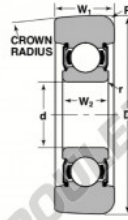

## Roulement de guidage MG-307-FFP-NTN - MG-307-FFP-NTN

<https://www.123roulement.com/roulement-palier/roulement-bille/guidage/mg-307-ffp-ntn>

STYLE 1B

Bearing Number	Style	Bore Ø	Outside Diameter Ø	Inner Ring W1	Outer Ring W2	Radius R	Fillet r	Bore Load Ratings	
								Dynamic C	Static Cr
MG-307-FFP	1B	1.38	3.93	0.82	1.12	0.26	0.06	7480	4300
		35.00	101.35	21.00	28.00	7.00	1.50	33300	19100

## CARACTÉRISTIQUES PRODUIT

Marque	NTN
N° Ean13	3616060585790
Diam. intérieur	35 mm
Diam. extérieur	101.35 mm
Epaisseur	21 mm
Charge dynamique	33.33 kN
Charge statique	19.13 kN
Conditionnement	1

[contact@123roulement.com](mailto:contact@123roulement.com)