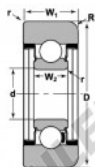

Roulement de guidage MG-307-LLB-NTN - MG-307-LLB-NTN

<https://www.123roulement.com/roulement-palier/roulement-bille/guidage/mg-307-llb-ntn>

STYLE 1C

Bearing Number	Style	Bore	Outside Diameter	Inner Ring	Outer Ring	Radius	Fillet	Balls Load Ratings	
								Dynamic C	Static Co
MG-307-LLB	1C	35.00	82.04	35.00	47.15	8.31	0.98	33300	4300

CARACTÉRISTIQUES PRODUIT

Marque	NTN
N° Ean13	3616060585875
Diam. intérieur	35 mm
Diam. extérieur	82.04 mm
Épaisseur	20 mm
Charge dynamique	33.33 kN
Charge statique	19.13 kN
Conditionnement	1

contact@123roulement.com