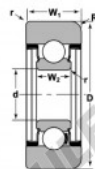

## Roulement de guidage MG-307-LLH-NTN - MG-307-LLH-NTN

<https://www.123roulement.com/roulement-palier/roulement-bille/guidage/mg-307-llh-ntn>

STYLE 1C

Bearing Number	Style	Bore d	Outer Diameter		Inner Ring		Outer Ring		Radius R	Fillet r	Basic Load Ratings	
			D	D <sub>1</sub>	W <sub>2</sub>	W <sub>1</sub>	C	C <sub>0</sub>				
MG-307-LLH	1C	35.00	92.05	82.05	20.00	31.52	7.87	1.52	3300	1910	4300	

## CARACTÉRISTIQUES PRODUIT

Marque	NTN
N° Ean13	3616060585882
Diam. intérieur	35 mm
Diam. extérieur	92.05 mm
Épaisseur	20 mm
Charge dynamique	33.33 kN
Charge statique	19.13 kN
Conditionnement	1

[contact@123roulement.com](mailto:contact@123roulement.com)