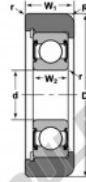

Roulement de guidage MG-208-FFJ-NTN - MG-208-FFJ-NTN

<https://www.123roulement.com/roulement-palier/roulement-bille/guidage/mg-208-ffj-ntn>

STYLE 2

Bearing Number	Style	Bore	Outside Diameter		Inner Ring		Outer Ring		Radius R	Fit	Basic Load Ratings	
			D	d	W2	W1	C	Co				
			Inch/mm		mm		mm		Inch		kN	
MG-208-FFJ	Z	1.5748	4.916	0.000	1.130	0.215	0.04	0.750	0.04	4098	2891	

CARACTÉRISTIQUES PRODUIT

Marque	NTN
N° Ean13	3616060585912
Diam. intérieur	40 mm
Diam. extérieur	102 mm
Épaisseur	21 mm
Charge dynamique	40.98 kN
Charge statique	28.91 kN
Conditionnement	1

contact@123roulement.com