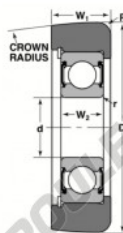

Roulement de guidage MG-206-FFKA-NTN - MG-206-FFKA-NTN

<https://www.123roulement.com/roulement-palier/roulement-bille/guidage/mg-206-ffka-ntn>

STYLE 2A

Bearing Number	Style	Bore	Outside Diameter	Inner Ring	Outer Ring	Radius	Fillet	Basic Load Ratings	
								Dynamic C	Static Co
MG-206-FFKA	2A	1.9111	3.4	0.851	1.121	0.25	0.34	6100	4200
								2736	1886

CARACTÉRISTIQUES PRODUIT

Marque	NTN
N° Ean13	3616060585981
Diam. intérieur	30 mm
Diam. extérieur	86 mm
Epaisseur	29 mm
Charge dynamique	27.36 kN
Charge statique	18.86 kN
Conditionnement	1

contact@123roulement.com