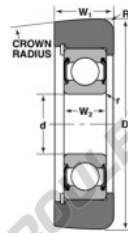

Roulement de guidage MG-308-FFU-NTN - MG-308-FFU-NTN

<https://www.123roulement.com/roulement-palier/roulement-bille/guidage/mg-308-ffu-ntn>

STYLE 2A

Bearing Number	Style	Bore	Outside Diameter	Inner Ring	Outer Ring	Radius	Flat	Bore Lead Ratings	
		Ø	Ø	W2	W1	R	±	Dynamic C	Static Co
		Inch/mm				Inches		lbf/in	kg
MG-308-FFU	2A	1.5748	4.375	0.85	1.280	0.31	0.00	12070	8770
		40	111	21	33	8	0	26700	24000

CARACTÉRISTIQUES PRODUIT

Marque	NTN
N° Ean13	3616060586223
Diam. intérieur	40 mm
Diam. extérieur	111 mm
Épaisseur	32 mm
Charge dynamique	56.37 kN
Charge statique	39 kN
Conditionnement	1

contact@123roulement.com