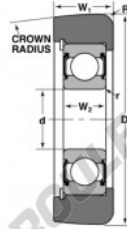

Roulement de guidage MG-308-FFUB-NTN - MG-308-FFUB-NTN

<https://www.123roulement.com/roulement-palier/roulement-bille/guidage/mg-308-ffub-ntn>

STYLE 2A

Bearing Number	Style	Bore	Outside Diameter		Inner Ring		Outer Ring		Radius R	Flank	Basic Load Ratings	
			D	W2	W1	R	Dynamic C	Static Cr				
MG-308-FFUB	2A	1.5748	4.438	8.85	1.380	5.21	0.06	12070	8770			
		40	113	22	35	1	2	96370	28800			

CARACTÉRISTIQUES PRODUIT

Marque	NTN
N° Ean13	3616060586247
Diam. intérieur	40 mm
Diam. extérieur	113 mm
Epaisseur	32 mm
Charge dynamique	56.37 kN
Charge statique	39 kN
Conditionnement	1

contact@123roulement.com