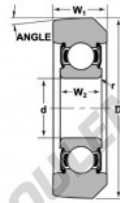

Roulement de guidage MG-206-FFA-NTN - MG-206-FFA-NTN

<https://www.123roulement.com/roulement-palier/roulement-bille/guidage/mg-206-ffa-ntn>

STYLE 3

Bearing Number	Style	Body	Outside Diameter D	Inner Ring W2	Outer Ring W1	Radius R	Fillet r	Basic Load Ratings	
								Dynamic C	Static Co
MG-206-FFA	3	1.9311	1.5	0.7712	1		0.04	4380	2320
		49	38	19	25		1	10000	11200

CARACTÉRISTIQUES PRODUIT

Marque	NTN
N° Ean13	3616060586261
Diam. intérieur	30 mm
Diam. extérieur	81 mm
Épaisseur	25 mm
Charge dynamique	19.49 kN
Charge statique	11.225 kN
Conditionnement	1

contact@123roulement.com