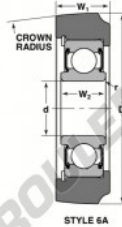

Roulement de guidage MG-207-FFQC-NTN - MG-207-FFQC-NTN

<https://www.123roulement.com/roulement-palier/roulement-bille/guidage/mg-207-ffqc-ntn>

Bearing Number	Style	Bore d	Outside Diameter	Inner Ring	Outer Ring	Radius R	Fillet r	Basic Load Ratings	
			D	W2	W1			C	Co
MG-207-FFQC	6A	1.378	4.912	0.7874	1.181		0.04	8700	8620
		35	126	25	30		1	28500	28700

CARACTÉRISTIQUES PRODUIT

Marque	NTN
N° Ean13	3616060586452
Diam. intérieur	35 mm
Diam. extérieur	126 mm
Epaisseur	30 mm
Charge dynamique	38.93 kN
Charge statique	26.78 kN
Conditionnement	1

contact@123roulement.com