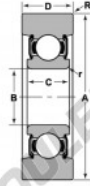

Roulement de guidage MG-309-DDH-NTN - MG-309-DDH-NTN

<https://www.123roulement.com/roulement-palier/roulement-bille/guidage/mg-309-ddh-ntn>

STYLE 7

| Bearing Number | Style | Bore Diameter A | Inner Ring W2 | Outer Ring D | Radial B | Fillet r | Basic Load Ratings | |
|----------------|-------|--------------------|------------------|-----------------|-------------|----------------|--------------------|---------------|
| | | | | | | | Dynamic C | Static Co |
| MG-309-DDH | 7 | 1.7717 45 | 4.73 121 | 6.6643 169 | 5.25 133 | 0.125 3.175 | 11000 24000 | 7100 15500 |

CARACTÉRISTIQUES PRODUIT

| | |
|------------------|---------------|
| Marque | NTN |
| N° Ean13 | 3616060586490 |
| Diam. intérieur | 45 mm |
| Diam. extérieur | 121 mm |
| Epaisseur | 32 mm |
| Charge dynamique | 52.95 kN |
| Charge statique | 31.95 kN |
| Conditionnement | 1 |