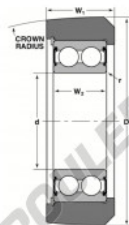

## Roulement de guidage MG-5208-VFFA-NTN - MG-5208-VFFA-NTN

<https://www.123roulement.com/roulement-palier/roulement-bille/guidage/mg-5208-vffa-ntn>

Bearing Number	Style	Bores	Outside Diameter	Inner Ring	Outer Ring	Radius	Fillet	Basic Load Ratings	
		#	D	W2	W1	R	r	C	Ce
			INCHES			INCHES		kgN	lbf
MG-5208-VFFA	10	1	4.094	1.192	1.693		0.24	12480	2800
		01	104	30	43		1	62120	14000

### CARACTÉRISTIQUES PRODUIT

Marque	NTN
N° Ean13	3616060586629
Diam. intérieur	40 mm
Diam. intérieur	1.575" inch
Diam. extérieur	104 mm
Diam. extérieur	4.094" inch
Epaisseur	43 mm
Epaisseur	1.693" inch
Charge dynamique	62.12 kN
Charge statique	55.53 kN
Conditionnement	1