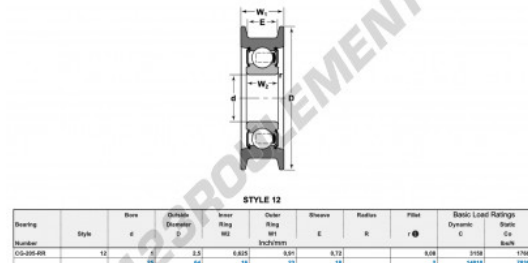

Roulement de guidage CG-205-RR-NTN - CG-205-RR-NTN

<https://www.123roulement.com/roulement-palier/roulement-bille/guidage/cg-205-rr-ntn>

CARACTÉRISTIQUES PRODUIT

Marque	NTN
N° Ean13	3616060586742
Diam. intérieur	25 mm
Diam. extérieur	64 mm
Epaisseur	23 mm
Charge dynamique	14.01 kN
Charge statique	7.83 kN
Conditionnement	1