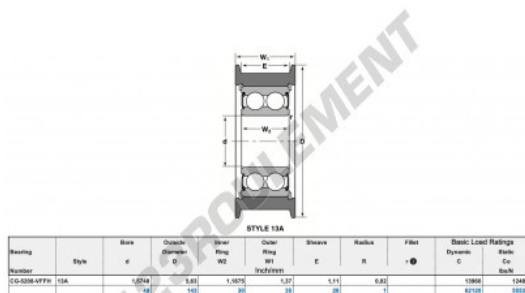

Roulement de guidage CG-5208-VFFH-NTN - CG-5208-VFFH-NTN

<https://www.123roulement.com/roulement-palier/roulement-bille/guidage/cg-5208-vffh-ntn>

CARACTÉRISTIQUES PRODUIT

Marque	NTN
N° Ean13	3616060586834
Diam. intérieur	40 mm
Diam. intérieur	1.575" inch
Diam. extérieur	143 mm
Diam. extérieur	5.63" inch
Epaisseur	35 mm
Epaisseur	1.378" inch
Charge dynamique	62.12 kN
Charge statique	55.53 kN
Conditionnement	1