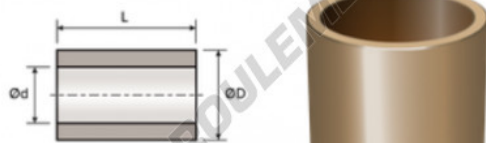

Bague bronze

BMF18-25-18 - BMF18-25-18

<https://www.123roulement.com/accessoire/bague/bronze/bmf18-25-18>

CARACTÉRISTIQUES PRODUIT

Marque	GEN
Diam. intérieur	18 mm
Diam. extérieur	25 mm
Epaisseur	18 mm
Type	BMF
Conditionnement	1