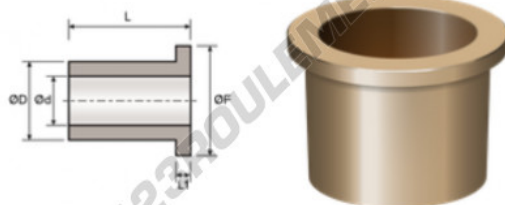

Bague bronze à collerette BFMG42-52-62-5-50 - BFMG42-52-62-5-50

<https://www.123roulement.com/accessoire/bague/colerette/bfmg42-52-62-5-50>

CARACTÉRISTIQUES PRODUIT

Marque	GEN
Diam. intérieur	42 mm
Diam. extérieur	52 mm
Épaisseur	50 mm
Type	BFMG
Poids	10 g
Diam. ext. collerette	62 mm
Épaisseur collerette	5 mm
Conditionnement	1
Norme	Sans norme