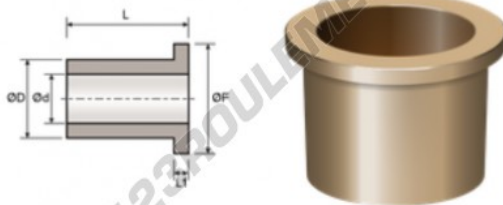

Bague bronze à collerette BFMG50-60-70-5-32 - BFMG50-60-70-5-32

<https://www.123roulement.com/accessoire/bague/colerette/bfmg50-60-70-5-32>

CARACTÉRISTIQUES PRODUIT

Marque	GEN
Diam. intérieur	50 mm
Diam. extérieur	60 mm
Épaisseur	32 mm
Type	BFMG
Poids	5 g
Diam. ext. collerette	70 mm
Épaisseur collerette	5 mm
Conditionnement	1
Norme	Sans norme