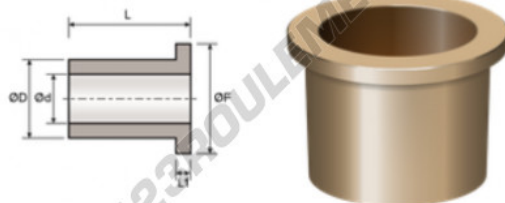

Bague bronze à collerette

BFMS50-60-70-6-30 - BFMS50-60-70-6-30

<https://www.123roulement.com/accessoire/bague/collerette/bfms50-60-70-6-30>

CARACTÉRISTIQUES PRODUIT

Marque	GEN
Diam. intérieur	50 mm
Diam. intérieur	1.969" inch
Diam. extérieur	60 mm
Diam. extérieur	2.362" inch
Épaisseur	30 mm
Épaisseur	1.181" inch
Type	BFMS
Poids	196 g
Diam. ext. collerette	70 mm
Diam. ext. collerette	2.756" inch
Épaisseur collerette	6 mm
Épaisseur collerette	0.236" inch
Conditionnement	1