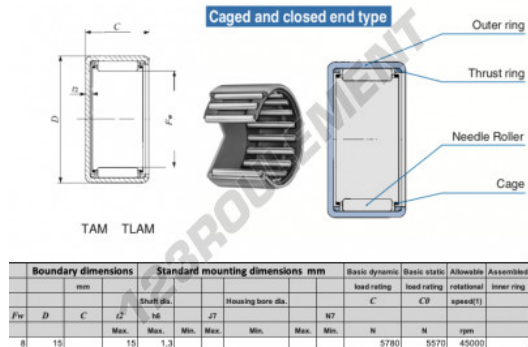

## Douille à aiguilles TAM815-IKO - TAM815-IKO

<https://www.123roulement.com/roulement-palier/roulement-aiguilles/douille/tam815-iko>

### CARACTÉRISTIQUES PRODUIT

Marque	IKO
N° Ean13	3616060598707
Diam. intérieur	8 mm
Diam. extérieur	15 mm
Vitesse limite	45000 rpm
Charge dynamique	5.78 kN
Charge statique	5.57 kN
Conditionnement	1

[contact@123roulement.com](mailto:contact@123roulement.com)