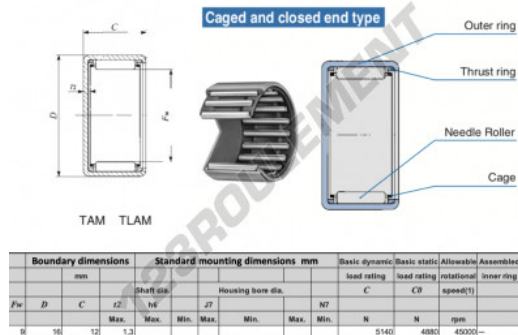

Douille à aiguilles TAM912-IKO - TAM912-IKO

<https://www.123roulement.com/roulement-palier/roulement-aiguilles/douille/tam912-iko>

CARACTÉRISTIQUES PRODUIT

Marque	IKO
N° Ean13	3616060598752
Diam. intérieur	9 mm
Diam. extérieur	16 mm
Epaisseur	12 mm
Vitesse limite	45000 rpm
Charge dynamique	51.4 kN
Charge statique	48.8 kN
Conditionnement	1