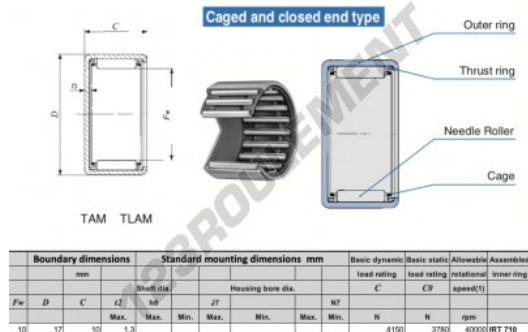

Douille à aiguilles TAM1010-IKO - TAM1010-IKO

<https://www.123roulement.com/roulement-palier/roulement-aiguilles/douille/tam1010-iko>

CARACTÉRISTIQUES PRODUIT

Marque	IKO
N° Ean13	3616060598776
Diam. intérieur	10 mm
Diam. extérieur	17 mm
Epaisseur	10 mm
Vitesse limite	40000 rpm
Charge dynamique	41.5 kN
Charge statique	37.8 kN
Conditionnement	1