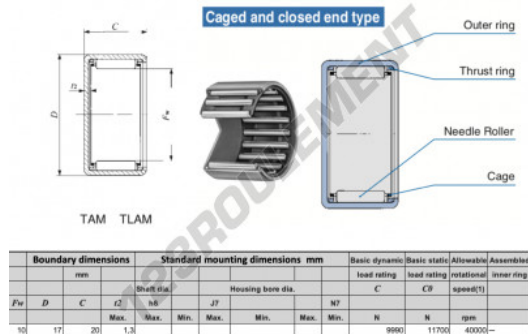

Douille à aiguilles TAM1020-IKO - TAM1020-IKO

<https://www.123roulement.com/roulement-palier/roulement-aiguilles/douille/tam1020-iko>

CARACTÉRISTIQUES PRODUIT

Marque	IKO
N° Ean13	3616060598790
Diam. intérieur	10 mm
Diam. extérieur	17 mm
Epaisseur	20 mm
Vitesse limite	40000 rpm
Charge dynamique	9 kN
Charge statique	11 kN
Conditionnement	1