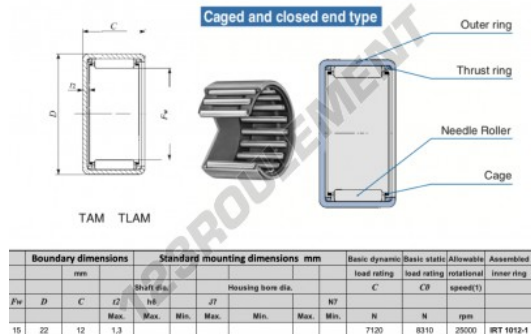

Douille à aiguilles TAM1512-IKO - TAM1512-IKO

<https://www.123roulement.com/roulement-palier/roulement-aiguilles/douille/tam1512-iko>

CARACTÉRISTIQUES PRODUIT

Marque	IKO
N° Ean13	3616060598899
Diam. intérieur	15 mm
Diam. extérieur	22 mm
Epaisseur	12 mm
Vitesse limite	25000 rpm
Charge dynamique	7.12 kN
Charge statique	8.31 kN
Conditionnement	1