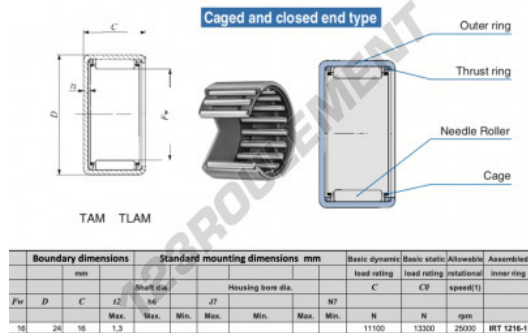

Douille à aiguilles TAM1616-IKO - TAM1616-IKO

<https://www.123roulement.com/roulement-palier/roulement-aiguilles/douille/tam1616-iko>

CARACTÉRISTIQUES PRODUIT

Marque	IKO
N° Ean13	3616060598950
Diam. intérieur	16 mm
Diam. extérieur	24 mm
Epaisseur	16 mm
Vitesse limite	25000 rpm
Charge dynamique	11.1 kN
Charge statique	13.3 kN
Conditionnement	1