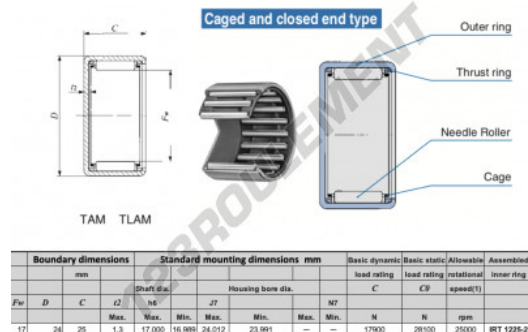

## Douille à aiguilles TAM1725-IKO - TAM1725-IKO

<https://www.123roulement.com/roulement-palier/roulement-aiguilles/douille/tam1725-iko>

## CARACTÉRISTIQUES PRODUIT

Marque	IKO
N° Ean13	3616060598974
Diam. intérieur	17 mm
Diam. extérieur	24 mm
Épaisseur	25 mm
Vitesse limite	25000 rpm
Charge dynamique	17.9 kN
Charge statique	28.1 kN
Conditionnement	1