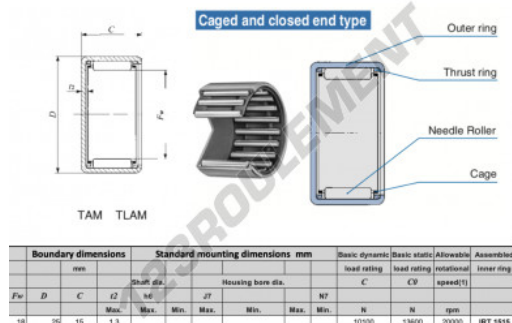

Douille à aiguilles TAM1815-IKO - TAM1815-IKO

<https://www.123roulement.com/roulement-palier/roulement-aiguilles/douille/tam1815-iko>

CARACTÉRISTIQUES PRODUIT

Marque	IKO
N° Ean13	3616060598998
Diam. intérieur	18 mm
Diam. extérieur	25 mm
Épaisseur	15 mm
Vitesse limite	20000 rpm
Charge dynamique	10.1 kN
Charge statique	13.6 kN
Conditionnement	1