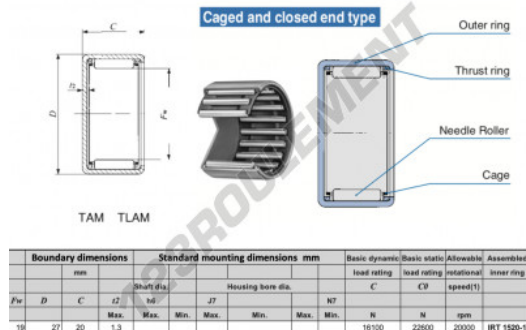

Douille à aiguilles TAM1920-IKO - TAM1920-IKO

<https://www.123roulement.com/roulement-palier/roulement-aiguilles/douille/tam1920-iko>

CARACTÉRISTIQUES PRODUIT

Marque	IKO
N° Ean13	3616060599056
Diam. intérieur	19 mm
Diam. extérieur	27 mm
Épaisseur	20 mm
Vitesse limite	20000 rpm
Charge dynamique	16.1 kN
Charge statique	22.6 kN
Conditionnement	1