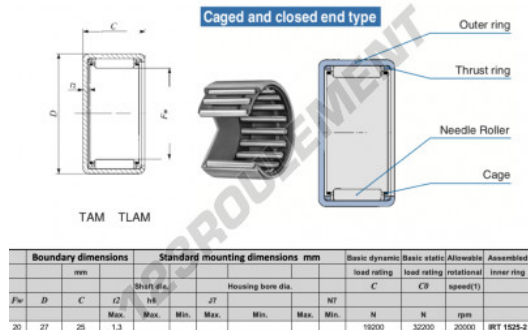

Douille à aiguilles TAM2025-IKO - TAM2025-IKO

<https://www.123roulement.com/roulement-palier/roulement-aiguilles/douille/tam2025-iko>

CARACTÉRISTIQUES PRODUIT

Marque	IKO
N° Ean13	3616060599087
Diam. intérieur	20 mm
Diam. extérieur	27 mm
Épaisseur	25 mm
Vitesse limite	20000 rpm
Charge dynamique	19.2 kN
Charge statique	32.2 kN
Conditionnement	1