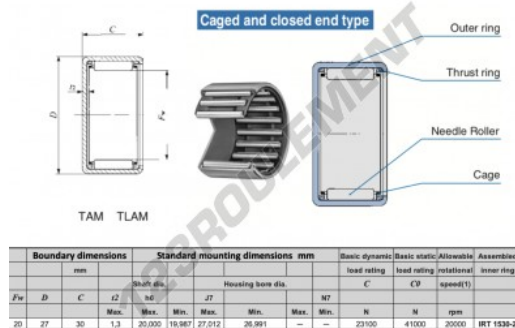

### CARACTÉRISTIQUES PRODUIT

Marque	IKO
N° Ean13	3616060599094
Diam. intérieur	20 mm
Diam. intérieur	0.787" inch
Diam. extérieur	27 mm
Diam. extérieur	1.063" inch
Epaisseur	30 mm
Epaisseur	1.181" inch
Vitesse limite	20000 rpm
Charge dynamique	23.1 kN
Charge statique	41 kN
Conditionnement	1