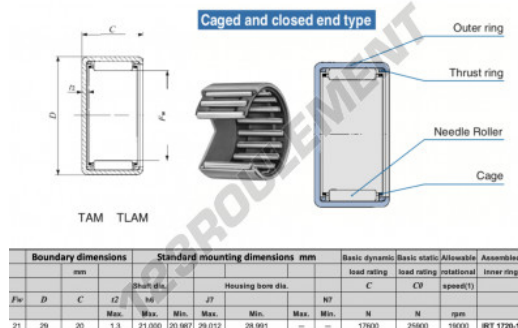

## CARACTÉRISTIQUES PRODUIT

Marque	IKO
N° Ean13	3616060599117
Diam. intérieur	21 mm
Diam. extérieur	29 mm
Épaisseur	20 mm
Vitesse limite	19000 rpm
Charge dynamique	17.6 kN
Charge statique	25.9 kN
Conditionnement	1