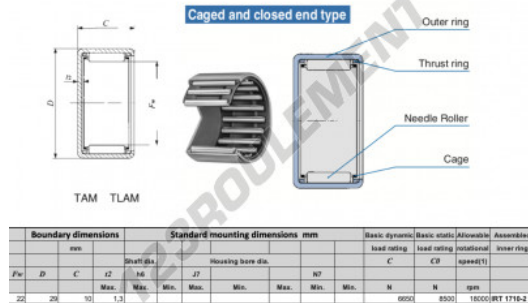

Douille à aiguilles TAM2210-IKO - TAM2210-IKO

<https://www.123roulement.com/roulement-palier/roulement-aiguilles/douille/tam2210-iko>

CARACTÉRISTIQUES PRODUIT

Marque	IKO
N° Ean13	3616060599155
Diam. intérieur	22 mm
Diam. extérieur	29 mm
Epaisseur	10 mm
Vitesse limite	18000 rpm
Charge dynamique	6 kN
Charge statique	8 kN
Conditionnement	1